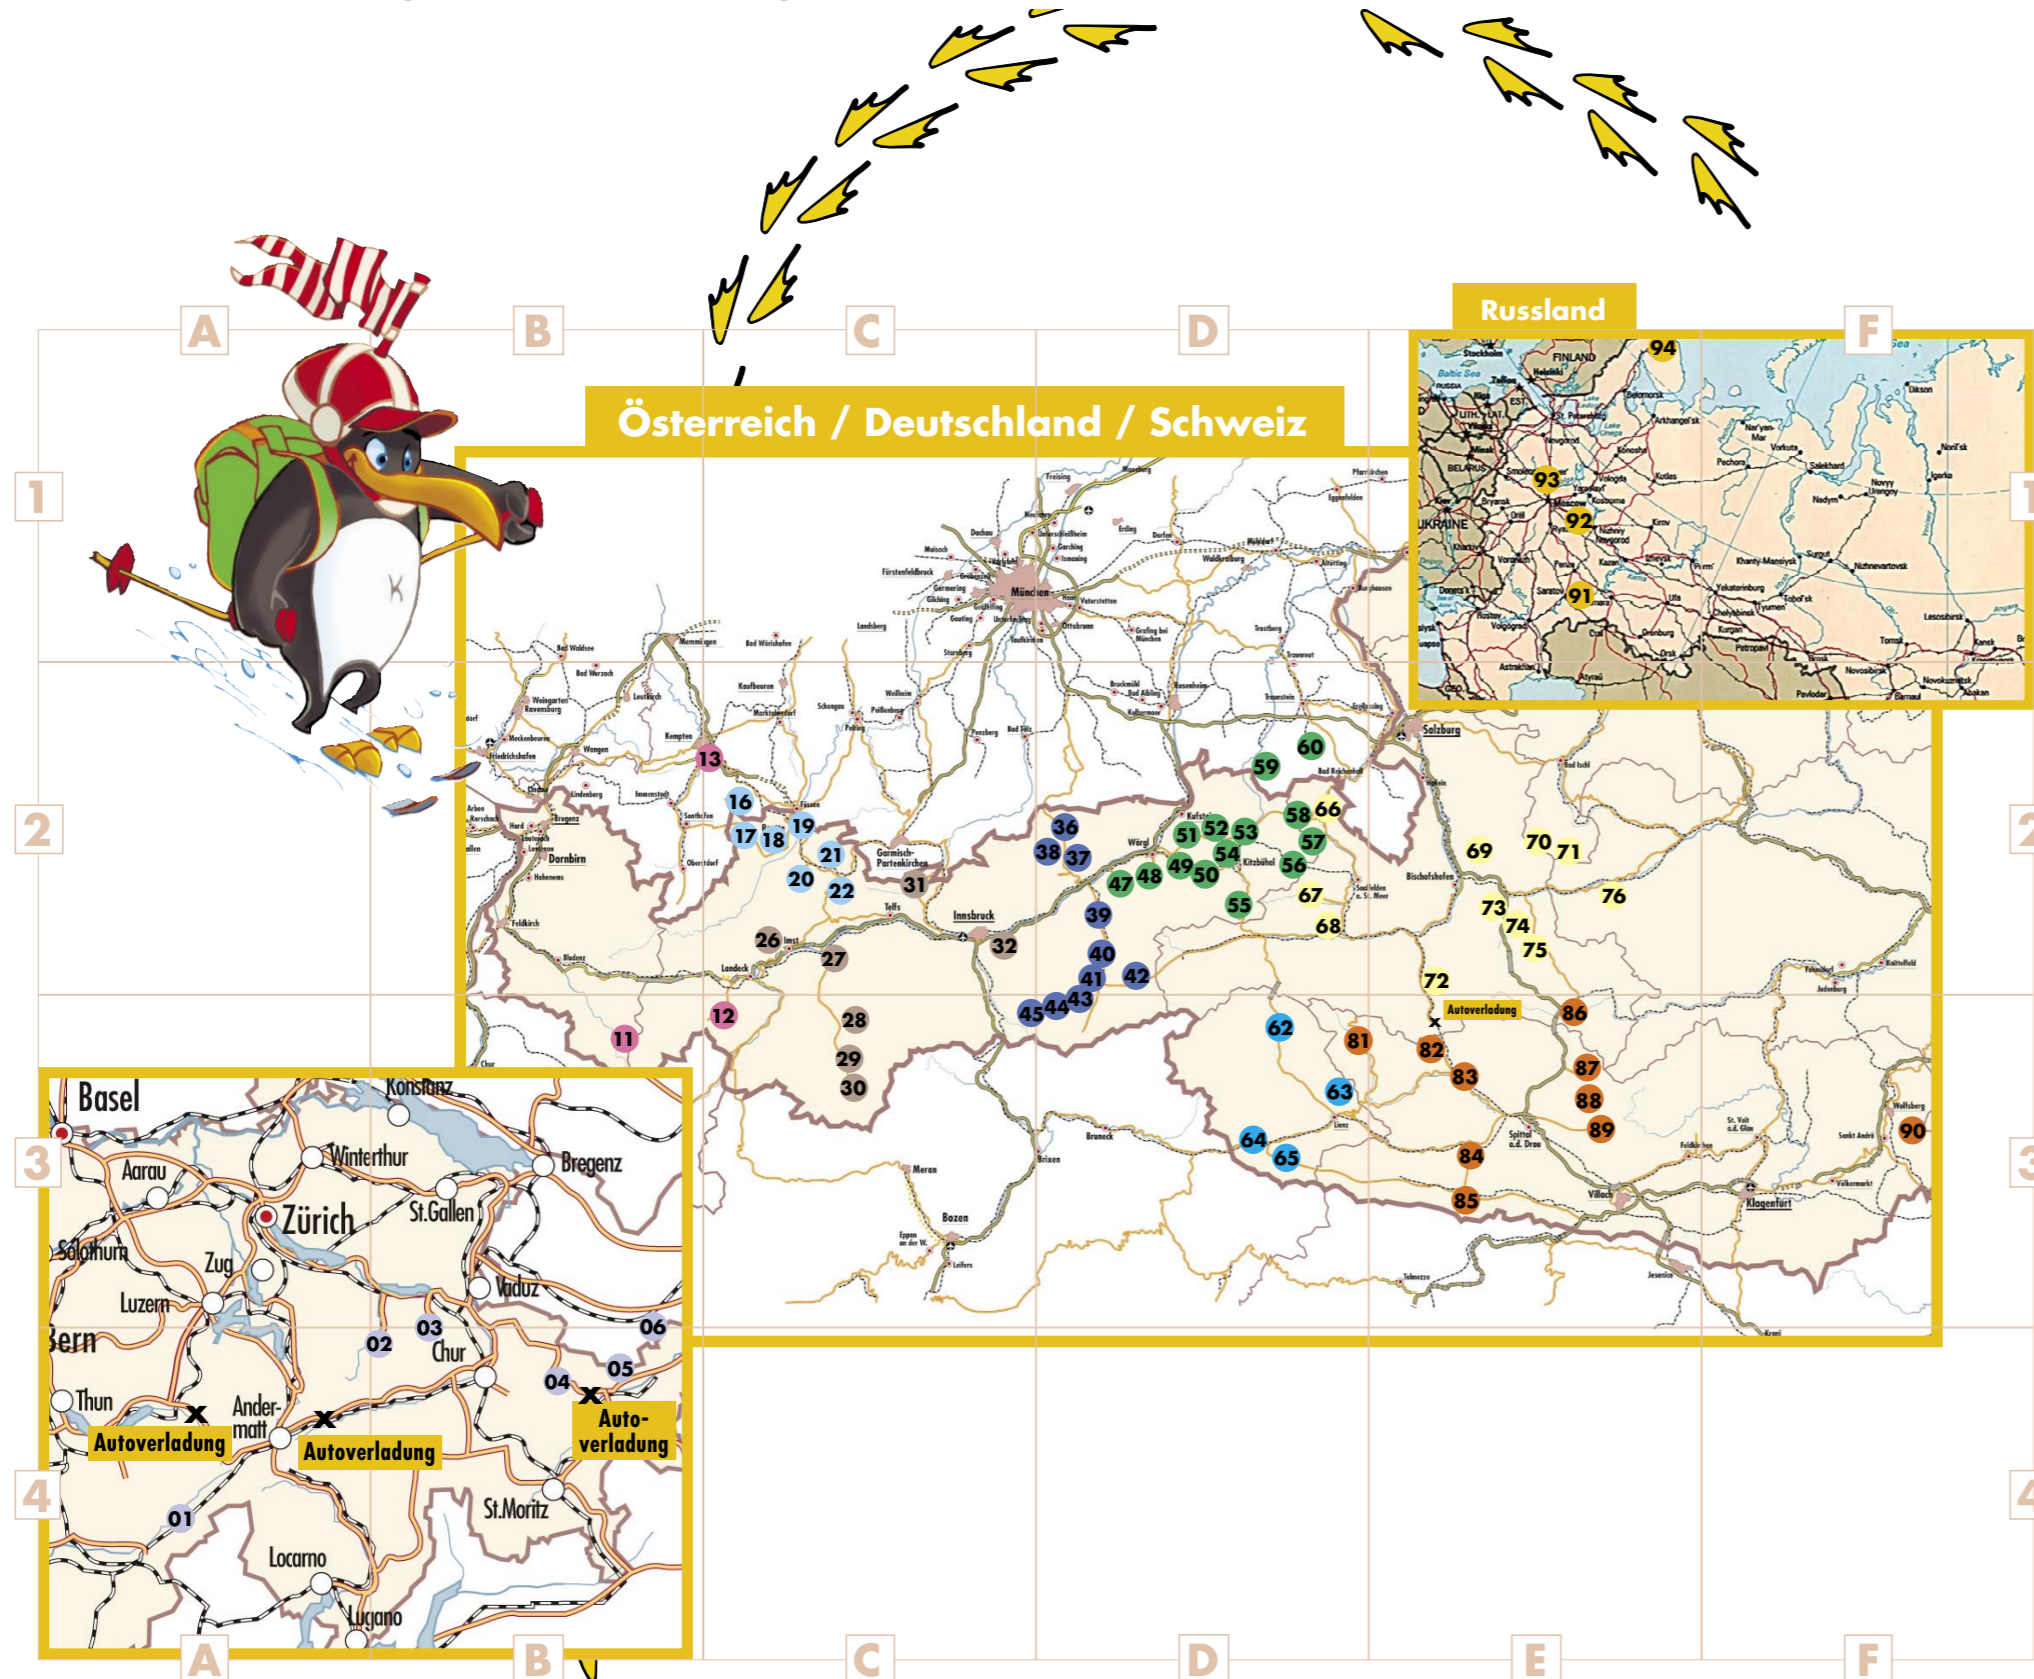

# HIER IST BOBO DER PINGUIN

Auf der Landkarte finden Sie alle KINDER-CLUB® Schischulen in Österreich, Deutschland, Schweiz und Russland:

## Orte der KINDER-CLUB® Schischulen alphabetisch:

Name	Nr	Plan	Name	Nr	Plan
Achenkirch	36	D2	Lermoos	21	C2
Alpbach	47	D2	Leutasch	31	C2
Bad Hofgastein	72	E2	Lienz	63	D3
Bad Kleinkirchheim	89	E3	Lofer	66	D2
Berwang	20	C2	Mallnitz	82	E3
Bichlbach	21	C2	Matrei in Osttirol	62	D3
Brixen im Thale	50	D2	Maurach	37	D2
Chvualunsk/RSSL	91	E1	Murmansk/RSSL	94	E1
Davos	04	B4	Nassfeld-Hermagor	85	E3
Durach	13	B2	Obergurgl	30	C3
Ellmau	52	D2	Obertauern	75	E2
Elm	02	B3/4	Obertilliach	65	D3
Fieberbrunn	56	D2	Oetz	27	C2
Filzmoos	71	E2	Pertisau	38	D2
Finkenberg	43	D2/3	Reit im Winkl	59	D2
Flachau	73	E2	Reith bei Kitzbühel	54	D2
Flattach	83	E3	Reutte	19	C2
Flumserberg	03	B3/4	Riederalp	01	A4
Fügen	39	D2	Saalbach	67	D2
Gargellen	11	B3	Samnaun	06	B3/4
Gerlos	42	D2	Scheffau	51	D2
Gorokhovetz/RSSL	92	E1	Schladming	76	E2
Grän-Haldensee-Vils	18	C2	Siegsdorf	60	D2
Gries-Längenfeld	28	C3	Sölden	29	C3
Hintertux	45	C/D3	St. Johann in Tirol	53	D2
Hippach	41	D2	St. Martin i. Tennengeb.	70	E2
Hochzillertal	40	D2	St. Oswald	88	E3
Igls	32	C2	St. Ulrich am Pillersee	57	D2
Imst - Venet	26	C2	Tannheim	17	C2
Innerkrems	87	E3	Volen/RSSL	93	E1
Innervillgraten	64	D3	Vulpera	05	B4
Ischgl	12	C3	Waidring	58	D2
Jochberg	55	D2	Weissensee	84	E3
Jungholz	16	C2	Werfenweng	69	E2
Kaprun	68	D2	Westendorf	49	D2
Katschberg	86	E3	Wildschönau	48	D2
Koralpe	90	F3	Zauchensee	74	E2
Lanersbach	44	E2/3			

BOBO der Pinguin und KINDER-CLUB® sind eingetragene Markenzeichen der ITS - SPORT & FUN